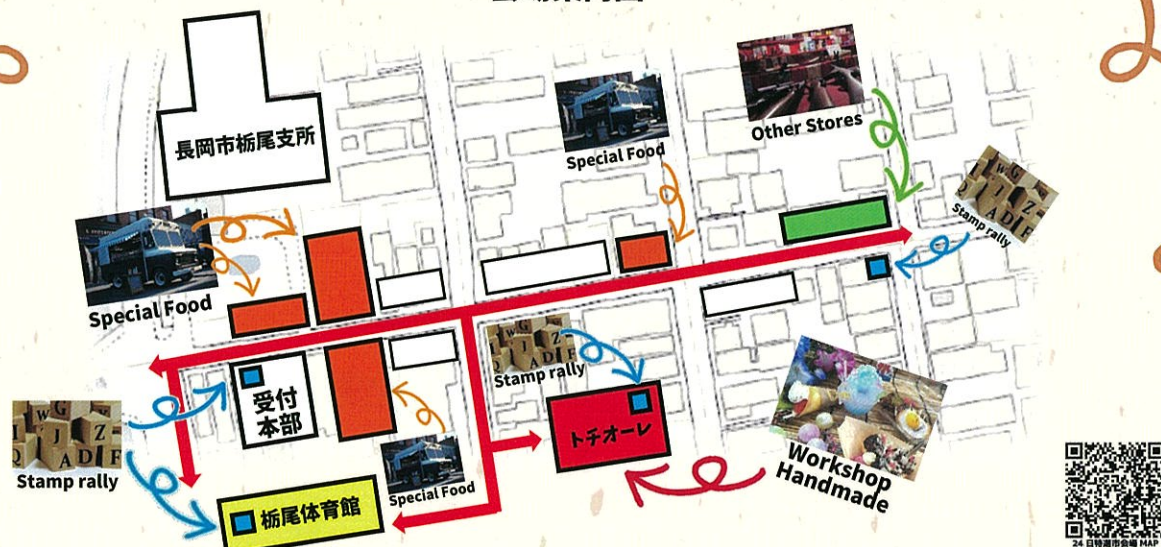

…Special Workshop & Craft shop…

- ・食品サンプル・プラバン・シャカシャカキーホルダー・木のおもちゃ・ロゼット・ハーバリウム
- ・アロマクラフト・キラキラカスタムボールペン・レジンアクセサリ・布小物・ソックモンキー
- ・ドール服・あみぐるみ・手編み小物・フェイクスイーツ・ハンドメイド雑貨 etc.

…Other Stores…

- ・しゃてき・さいころコロコロ・水ヨーヨー・スーパーボールすくい・駄菓子屋さん・くじ引き

...Venue map...

会場案内図

... Workshop & Craft ...

栃尾地域交流拠点施設 トチオーレ
AM10:00~PM4:00

- メコ☆しろ Sweets
- yurari
- macaron-mou*
- Waka
- handmade CLOVER
- ヨメノジ
- Country Blue
- 甘花
- Sweet time*
- Flower bloom
- ナナイドロップ
- chocotto
- オアシスアロマ

さあ!さあ!
よつといて!!

食べて遊んで
作って!!

Lets' go!
24日市

...Special Food...

栃尾支所通り
AM9:00~PM4:00

- 多幸坊主
- kitchencar omaoma
- Merienda
- 意気揚々
- 李さんの食堂
- 花いかだ
- クレープ やま
- メイプルクレープ
- PFC-lab.
- つまみぐい
- flowers kitchen
- 蔵 走ります。(kura Cafe)
- 旅空 Cafe -YAHIKO-
- Cafe_flat bean
- うおめま縁むすび
- さんきゅう♪オムライス
- SOYL cafe
- 田舎屋三条
- にいたこ
- BEEPRESSO cafe
- Laulea caffe
- エスポワール
- JAN×2
- DIO
- とちお農園

...Other Stores...

栃尾支所通り
AM9:00~PM4:00

- 金町金商会
- 長岡市寺泊文化センター
- NKS コーポレーション企画事業課

...Stamp rally...

本部受付でスタンプカードを
もらって設置してあるスタンプを
4個集めよう! 素敵なプレゼント
がもらえるよ!(先着 200名)
なくなり次第終了です!

イベント内容等が変更になる場合が
ございます。写真はイメージです。