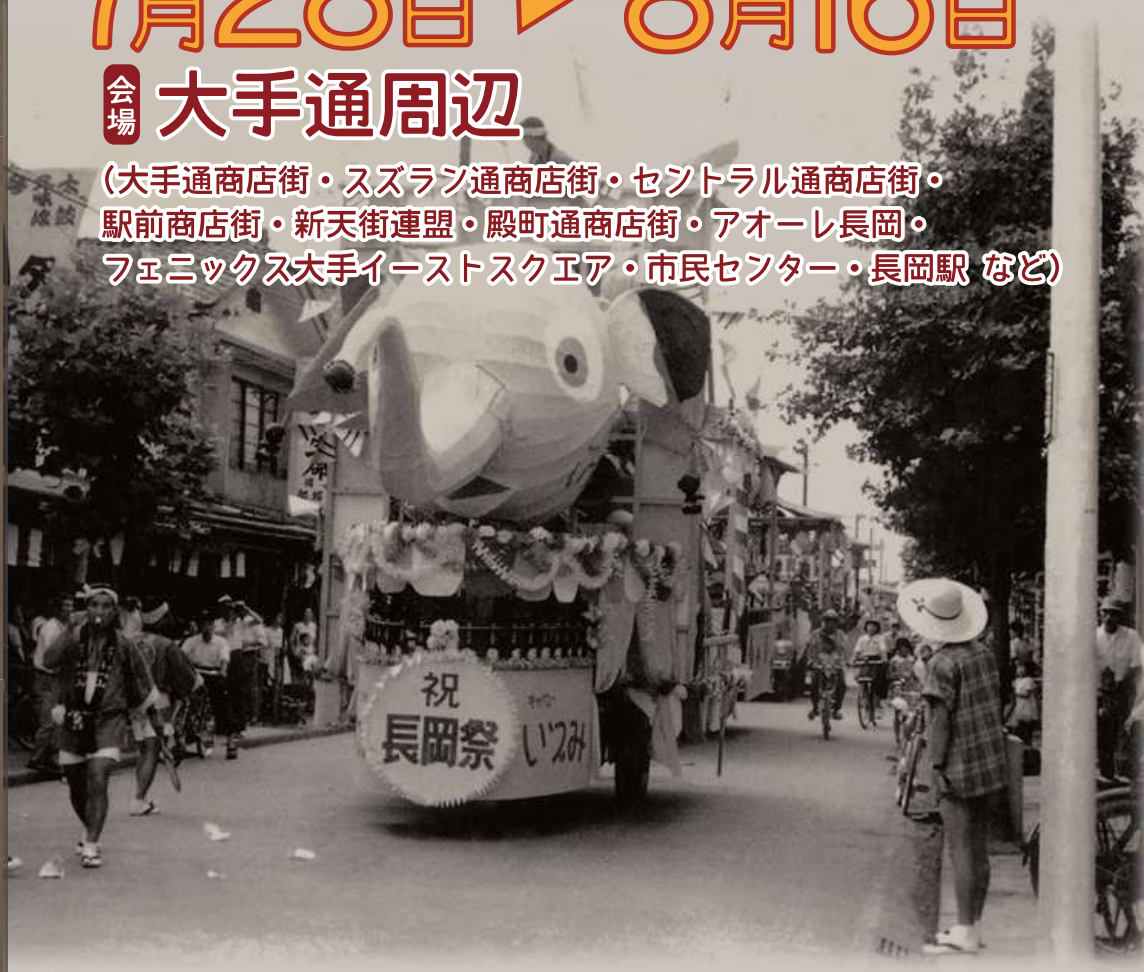

なつがしの長岡まつりと
昭和の大手通
写真展

このたび、関係各所のご協力により、
なつかしい長岡まつりの様子や昭和の
大手通など、写真パネルにして大手通
商店街を中心に展示させていただきます。
震災からの復興に寄与してきた長岡まつり
の歴史を是非、この機会にご覧ください。

令和2年
7月28日^火 ▶ 8月16日^日

会場 大手通周辺

(大手通商店街・スズラン通商店街・セントラル通商店街・
駅前商店街・新天街連盟・殿町通商店街・アオーレ長岡・
フェニックス大手イーストスクエア・市民センター・長岡駅 など)