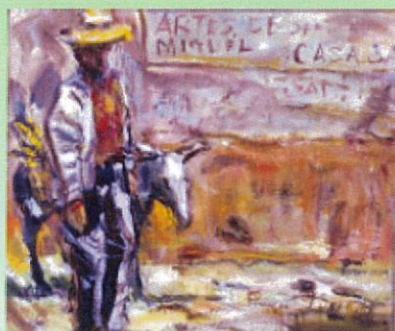

観覧料：一般200円 高・大学生150円 小・中学生100円

桐生照子「白い鳥」

高川 潤一「男とロバ」

風間 四郎「どんぐりころころ」

<展示作家> (予定)

猪熊弦一郎 (水彩画)	江川蒼竹 (書)
大橋登男留 (日本画)	風間四郎 (パステル画等)
桐生照子 (油彩画)	竹内蘆風 (日本画)
千城狐巳任 (日本画)	椿 悦至 (油彩画)
富川潤一 (油彩画)	那須高明 (油彩画)
堀 愛泉 (書)	増井和弘 (アクリル画)
丸山正三 (油彩画)	若井富雄 (油彩画)
脇田和 (水彩画)	