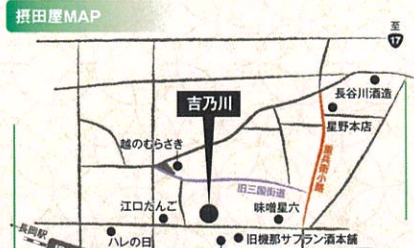

2024年 4月20日(土) 10:00~15:00  
会場: 吉乃川

呑む

吉乃川のお酒が飲める!!  
利き酒コーナーも!  
蔵出し直前のみなも中汲み  
2023BY先行試飲 他

見る

数々のトークショー  
& JAZZライブ!!  
お酒を飲みながら楽しいひととき

買う

飲食ができる! お酒も買える!  
構内には地元飲食店も出店!  
吉乃川のお酒も買えます!

巡る

撰田屋散策を楽しむ!!  
当日は周辺の蔵もOPEN!  
江戸時代から続く醸造の町を歩こう

お問い合わせ先  
吉乃川株式会社 長門市撰田屋4丁目8番12号  
TEL:0258-35-3000 <https://yosinogawa.co.jp/>

詳しくはこちらから

【注意事項】  
本会は主催イベントの開催に必要となる駐車場の貸し出し等により、本会事務局の管理下にある駐車場の一部は、本会主催のイベント開催期間中は利用できません。ご了承ください。また、本会主催のイベント開催期間中は、本会事務局の管理下にある駐車場の一部は、本会主催のイベント開催期間中は利用できません。ご了承ください。