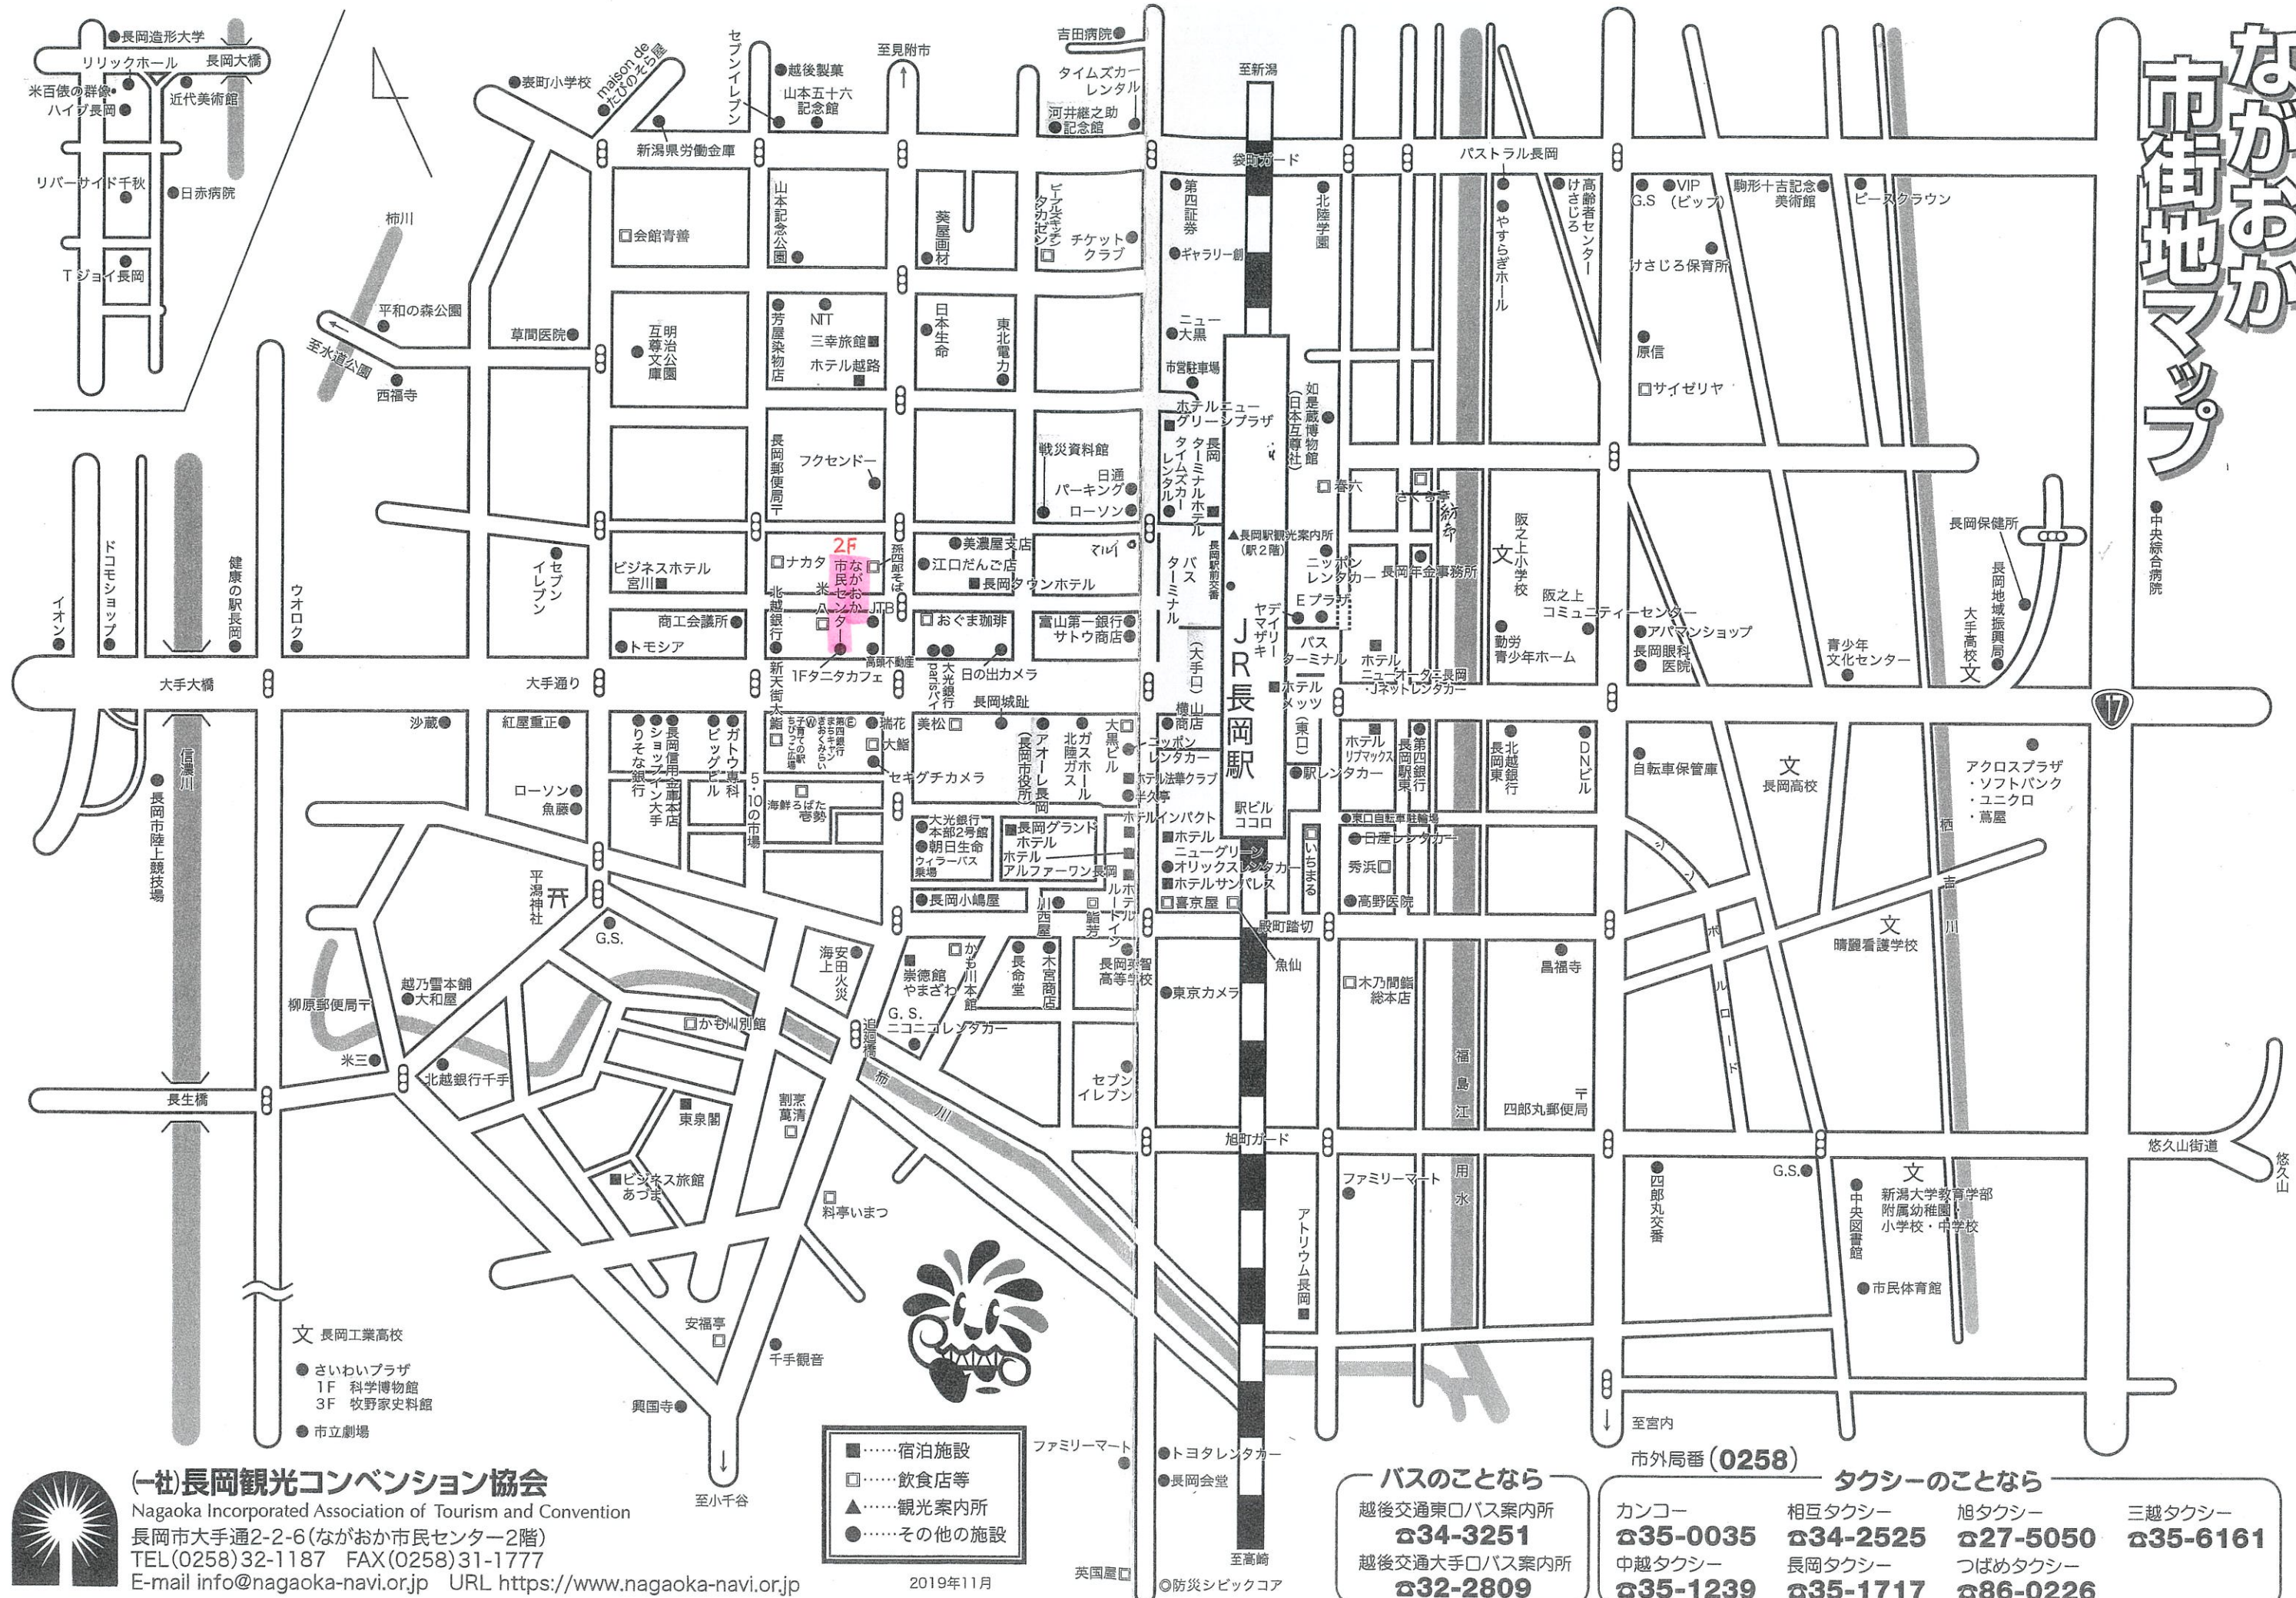

ながおか市街地マップ

(一社)長岡観光コンベンション協会
 Nagaoka Incorporated Association of Tourism and Convention
 長岡市大手通2-2-6(ながおか市民センター2階)
 TEL(0258)32-1187 FAX(0258)31-1777
 E-mail info@nagaoka-navi.or.jp URL https://www.nagaoka-navi.or.jp

-宿泊施設
-飲食店等
- ▲.....観光案内所
-その他の施設

バスのことなら
 越後交通東口バス案内所
☎34-3251
 越後交通大手口バス案内所
☎32-2809

タクシーのことなら

カンコー ☎35-0035	相互タクシー ☎34-2525	旭タクシー ☎27-5050	三越タクシー ☎35-6161
中越タクシー ☎35-1239	長岡タクシー ☎35-1717	つばめタクシー ☎86-0226	