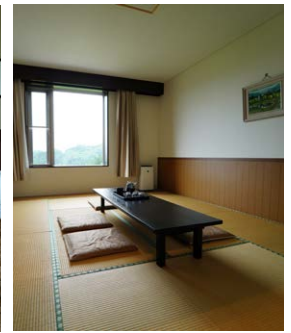

# ホテル サンローラ

エリア  
川口

90名

34室

スイートルーム1室、洋室27室、和室6室

越後川口温泉棟 1F レストランこぶし  
ホテルサンローラ内 1F レストランけやき

駐車場 大型バス 3台 料金無料 立地 JR長岡駅より車で30分

〒長岡市川口中山2515-4 ☎ 0258-89-3000 🌐 <https://hotel-sunrolla.jp/>  
受入条件/50名様以上で全館貸切可能