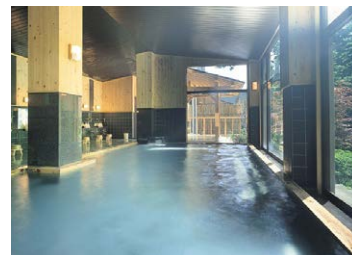

宿泊施設

花の宿 よもやま館

エリア
長岡

47名

13室

宴会場座敷・向い合わせ又はスクール

大浴場 2ヵ所(20名用×2ヵ所)

駐車場 お問い合わせください 無料 立地 JR長岡駅より車で30分

〒長岡市蓬平町甲130-1 ☎0258-23-2121 🌐<http://www.yomoyama.co.jp/>

受入条件/フロアー貸切はご利用人数に応じて対応。全館貸切はご利用人数により相談